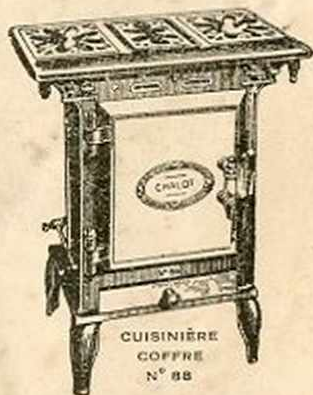

SUPER CHALOT

CUISINIÈRE
COFFRE
N° 88

POÈLE A BOIS
"EXCELSIOR"

RÉCHAUDS N° 36 ET 38

NOS APPAREILS A GAZ
sont munis de notre
Plafond Porcelaine Amiante
Breveté S.G.D.G.
inusable et incassable

Nos marchandises sont vendues comptant prises
à nos ateliers, elles voyagent aux risques et périls
des destinataires, même en franco.
Aucune réclamation n'est admise si elle n'est
produite dans la quinzaine qui suit la
livraison.